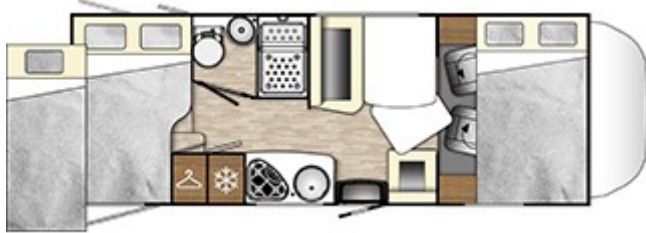

## Benimar 340 Up

Ford Transit Euro 6, 170 PS, Jg 2018

6-Gang manuell

Alkoven, 5 Reise- / 5 Schlafplätze

Länge /Breite /Höhe in cm 676 x 230 x 308